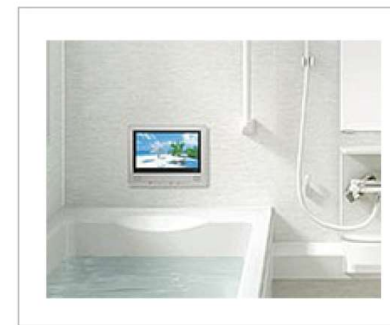

TOTO

施工例

【パネル】
フォルティ
ウッド
施工例

【パネル】
クリアライト
グレー
施工例

↓ 標準仕様詳細はスクロール

三乾王

夏はむし暑い浴室を心地良い風で爽快に、冬のヒヤッとすする寒さはあらかじめ暖めた浴室が解消、雨の日には浴室が乾燥機に早変わりする。
浴室換気暖房乾燥機「三乾王」はスタイルに合わせ様々な機能で快適な生活をかなえます。

魔法びん浴槽

浴槽断熱材と高断熱のふろふたによる断熱構造で、抜群の保温力を発揮。
お湯はり後、4時間以上たっても温かい。パパの帰りを”ほっと”迎えます。
4時間後の温度低下をわずか 2.5°C以内に抑えられます。

ワイド浴槽

美しい弧を描くワイドフォルム。洗い場側にゆったりと張り出したゆとりある形。滑らかな曲線形状のステップはお子様の出入りやちょっとした腰掛けにも便利です。

ウェーブシャワー

水に空気を含ませることで浴び心地はそのままに大幅節水。また、空気を含むことで水の粒が大粒化。満足感のあるたっぷりな「量感」を実現。

ほっカラリ床

従来の床と違い、W断熱クッション層があるので、入った瞬間から心地よく冬場もヒヤッとせず快適です。タイル調の床は、表面に刻まれた溝を伝って水が途切れることなくゆっくり排水され、翌朝にはカラリと乾きます。

浴室テレビ

一日の疲れをいやすバスタイム、せっかくなら充実させたいですね。ゆったり湯につかりながら高画質&12型ワイド映像のテレビをお楽しみ下さい