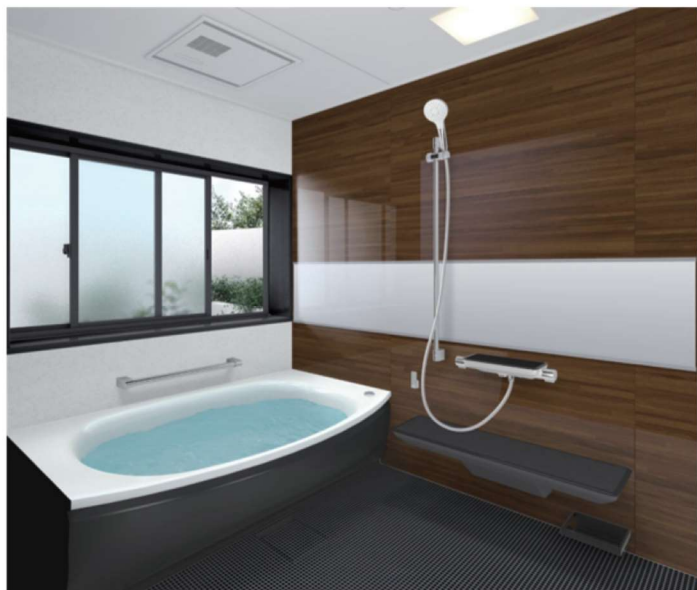

一日の疲れを癒す寛ぎの空間をセレクト

フォルティウッド

マルキーナグレー

クリアライトグレー

壁色： フォルティウッド 壁色： クリアライトグレー 壁色： マルキーナグレー

SYSTEM BATHROOM

sazana

サザナ
1620 サイズ

TOTO

施工例

【パネル】
フォルティ
ウッド
施工例

【パネル】
クリアライト
グレー
施工例

↓ 標準仕様詳細はスクロール

三乾王

夏はむし暑い浴室を心地良い風で爽快に、冬のヒヤッとすする寒さはあらかじめ暖めた浴室が解消、雨の日には浴室が乾燥機に早変わりする。
浴室換気暖房乾燥機「三乾王」はスタイルに合わせ様々な機能で快適な生活をかなえます。

魔法びん浴槽

浴槽断熱材と高断熱のふろふたによる断熱構造で、抜群の保温力を発揮。
お湯はり後、4時間以上たっても温かい。パパの帰りを”ほっと”迎えます。
4時間後の温度低下をわずか 2.5°C以内に抑えられます。

ワイド浴槽

美しい弧を描くワイドフォルム。洗い場側にゆったりと張り出したゆとりある形。滑らかな曲線形状のステップはお子様の出入りやちょっとした腰掛けにも便利です。

ウェーブシャワー

水に空気を含ませることで浴び心地はそのままに大幅節水。また、空気を含むことで水の粒が大粒化。満足感のあるたっぷりな「量感」を実現。

ほっカラリ床

従来の床と違い、W断熱クッション層があるので、入った瞬間から心地よく冬場もヒヤッとせず快適です。タイル調の床は、表面に刻まれた溝を伝って水が途切れることなくゆっくり排水され、翌朝にはカラリと乾きます。

浴室テレビ

一日の疲れをいやすバスタイム、せっかくなら充実させたいですね。ゆったり湯につかりながら高画質&12型ワイド映像のテレビをお楽しみ下さい