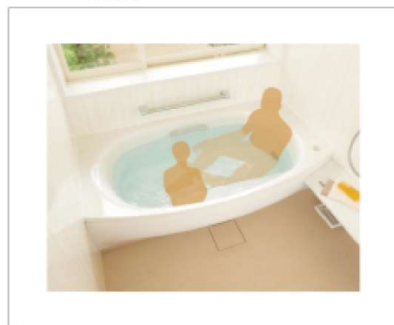

一日の疲れを癒す寛ぎの空間をセレクト

フォルティウッド

マルキーナグレー

クリアライトグレー

壁色： フォルティウッド 壁色： クリアライトグレー 壁色： マルキーナグレー

SYSTEM BATHROOM

sazana

サザナ
1620 サイズ

TOTO

施工例

【パネル】
フォルティ
ウッド
施工例

【パネル】
クリアライト
グレー
施工例

↓ 標準仕様詳細はスクロール

三乾王

夏はむし暑い浴室を心地良い風で爽快に、冬のヒヤッとすする寒さはあらかじめ暖めた浴室が解消、雨の日には浴室が乾燥機に早変わりする。
浴室換気暖房乾燥機「三乾王」はスタイルに合わせ様々な機能で快適な生活をかなえます。

魔法びん浴槽

浴槽断熱材と高断熱のふろふたによる断熱構造で、抜群の保温力を発揮。
お湯はり後、4時間以上たっても温かい。パパの帰りを”ほっと”迎えます。
4時間後の温度低下をわずか 2.5°C以内に抑えられます。

ワイド浴槽

美しい弧を描くワイドフォルム。洗い場側にゆったりと張り出したゆとりある形。滑らかな曲線形状のステップはお子様の出入りやちょっとした腰掛けにも便利です。

ウェーブシャワー

水に空気を含ませることで浴び心地はそのままに大幅節水。また、空気を含むことで水の粒が大粒化。満足感のあるたっぷりな「量感」を実現。

ほっカラリ床

従来の床と違い、W断熱クッション層があるので、入った瞬間から心地よく冬場もヒヤッとせず快適です。タイル調の床は、表面に刻まれた溝を伝って水が途切れることなくゆっくり排水され、翌朝にはカラリと乾きます。

浴室テレビ

一日の疲れをいやすバスタイム、せっかくなら充実させたいですね。ゆったり湯につかりながら高画質&12型ワイド映像のテレビをお楽しみ下さい