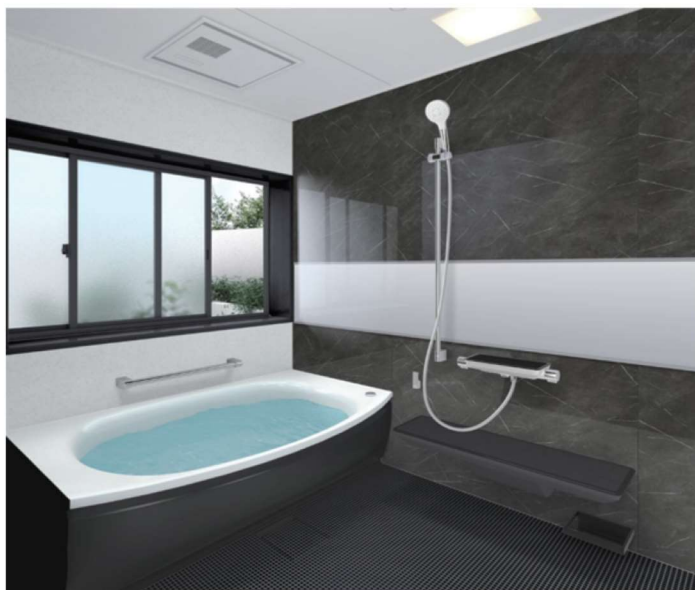

一日の疲れを癒す寛ぎの空間をセレクト

フォルティウッド

マルキーナグレー

クリアライトグレー

壁色： フォルティウッド 壁色： クリアライトグレー 壁色： マルキーナグレー

SYSTEM BATHROOM

sazana

サザナ
1620 サイズ

TOTO

施工例

【パネル】
フォルティ
ウッド
施工例

【パネル】
クリアライト
グレー
施工例

↓ 標準仕様詳細はスクロール

三乾王

夏はむし暑い浴室を心地良い風で爽快に、冬のヒヤッとすする寒さはあらかじめ暖めた浴室が解消、雨の日には浴室が乾燥機に早変わりする。
浴室換気暖房乾燥機「三乾王」はスタイルに合わせ様々な機能で快適な生活をかなえます。

魔法びん浴槽

浴槽断熱材と高断熱のふろふたによる断熱構造で、抜群の保温力を発揮。
お湯はり後、4時間以上たっても温かい。パパの帰りを”ほっと”迎えます。
4時間後の温度低下をわずか 2.5°C以内に抑えられます。

ワイド浴槽

美しい弧を描くワイドフォルム。洗い場側にゆったりと張り出したゆとりある形。滑らかな曲線形状のステップはお子様の出入りやちょっとした腰掛けにも便利です。

ウェーブシャワー

水に空気を含ませることで浴び心地はそのままに大幅節水。また、空気を含むことで水の粒が大粒化。満足感のあるたっぷりな「量感」を実現。

ほっカラリ床

従来の床と違い、W断熱クッション層があるので、入った瞬間から心地よく冬場もヒヤッとせず快適です。タイル調の床は、表面に刻まれた溝を伝って水が途切れることなくゆっくり排水され、翌朝にはカラリと乾きます。

浴室テレビ

一日の疲れをいやすバスタイム、せっかくなら充実させたいですね。ゆったり湯につかりながら高画質&12型ワイド映像のテレビをお楽しみ下さい