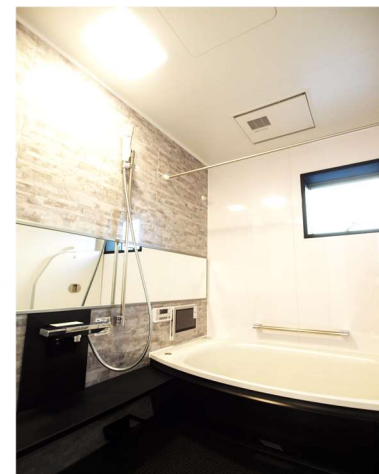

一日の疲れを癒す寛ぎの空間をセレクト

フォルティウッド

マルキーナグレー

クリアライトグレー

壁色： フォルティウッド 壁色： クリアライトグレー 壁色： マルキーナグレー

SYSTEM BATHROOM

sazana

サザナ
1620 サイズ

TOTO

施工例

【パネル】
フォルティ
ウッド
施工例

【パネル】
クリアライト
グレー
施工例

↓ 標準仕様詳細はスクロール

三乾王

夏はむし暑い浴室を心地良い風で爽快に、冬のヒヤッとすする寒さはあらかじめ暖めた浴室が解消、雨の日には浴室が乾燥機に早変わりする。
浴室換気暖房乾燥機「三乾王」はスタイルに合わせ様々な機能で快適な生活をかなえます。

魔法びん浴槽

浴槽断熱材と高断熱のふろふたによる断熱構造で、抜群の保温力を発揮。
お湯はり後、4時間以上たっても温かい。パパの帰りを”ほっと”迎えます。
4時間後の温度低下をわずか 2.5°C以内に抑えられます。

ワイド浴槽

美しい弧を描くワイドフォルム。洗い場側にゆったりと張り出したゆとりある形。滑らかな曲線形状のステップはお子様の出入りやちょっとした腰掛けにも便利です。

ウェーブシャワー

水に空気を含ませることで浴び心地はそのままに大幅節水。また、空気を含むことで水の粒が大粒化。満足感のあるたっぷりな「量感」を実現。

ほっカラリ床

従来の床と違い、W断熱クッション層があるので、入った瞬間から心地よく冬場もヒヤッとせず快適です。タイル調の床は、表面に刻まれた溝を伝って水が途切れることなくゆっくり排水され、翌朝にはカラリと乾きます。

浴室テレビ

一日の疲れをいやすバスタイム、せっかくなら充実させたいですね。ゆったり湯につかりながら高画質&12型ワイド映像のテレビをお楽しみ下さい